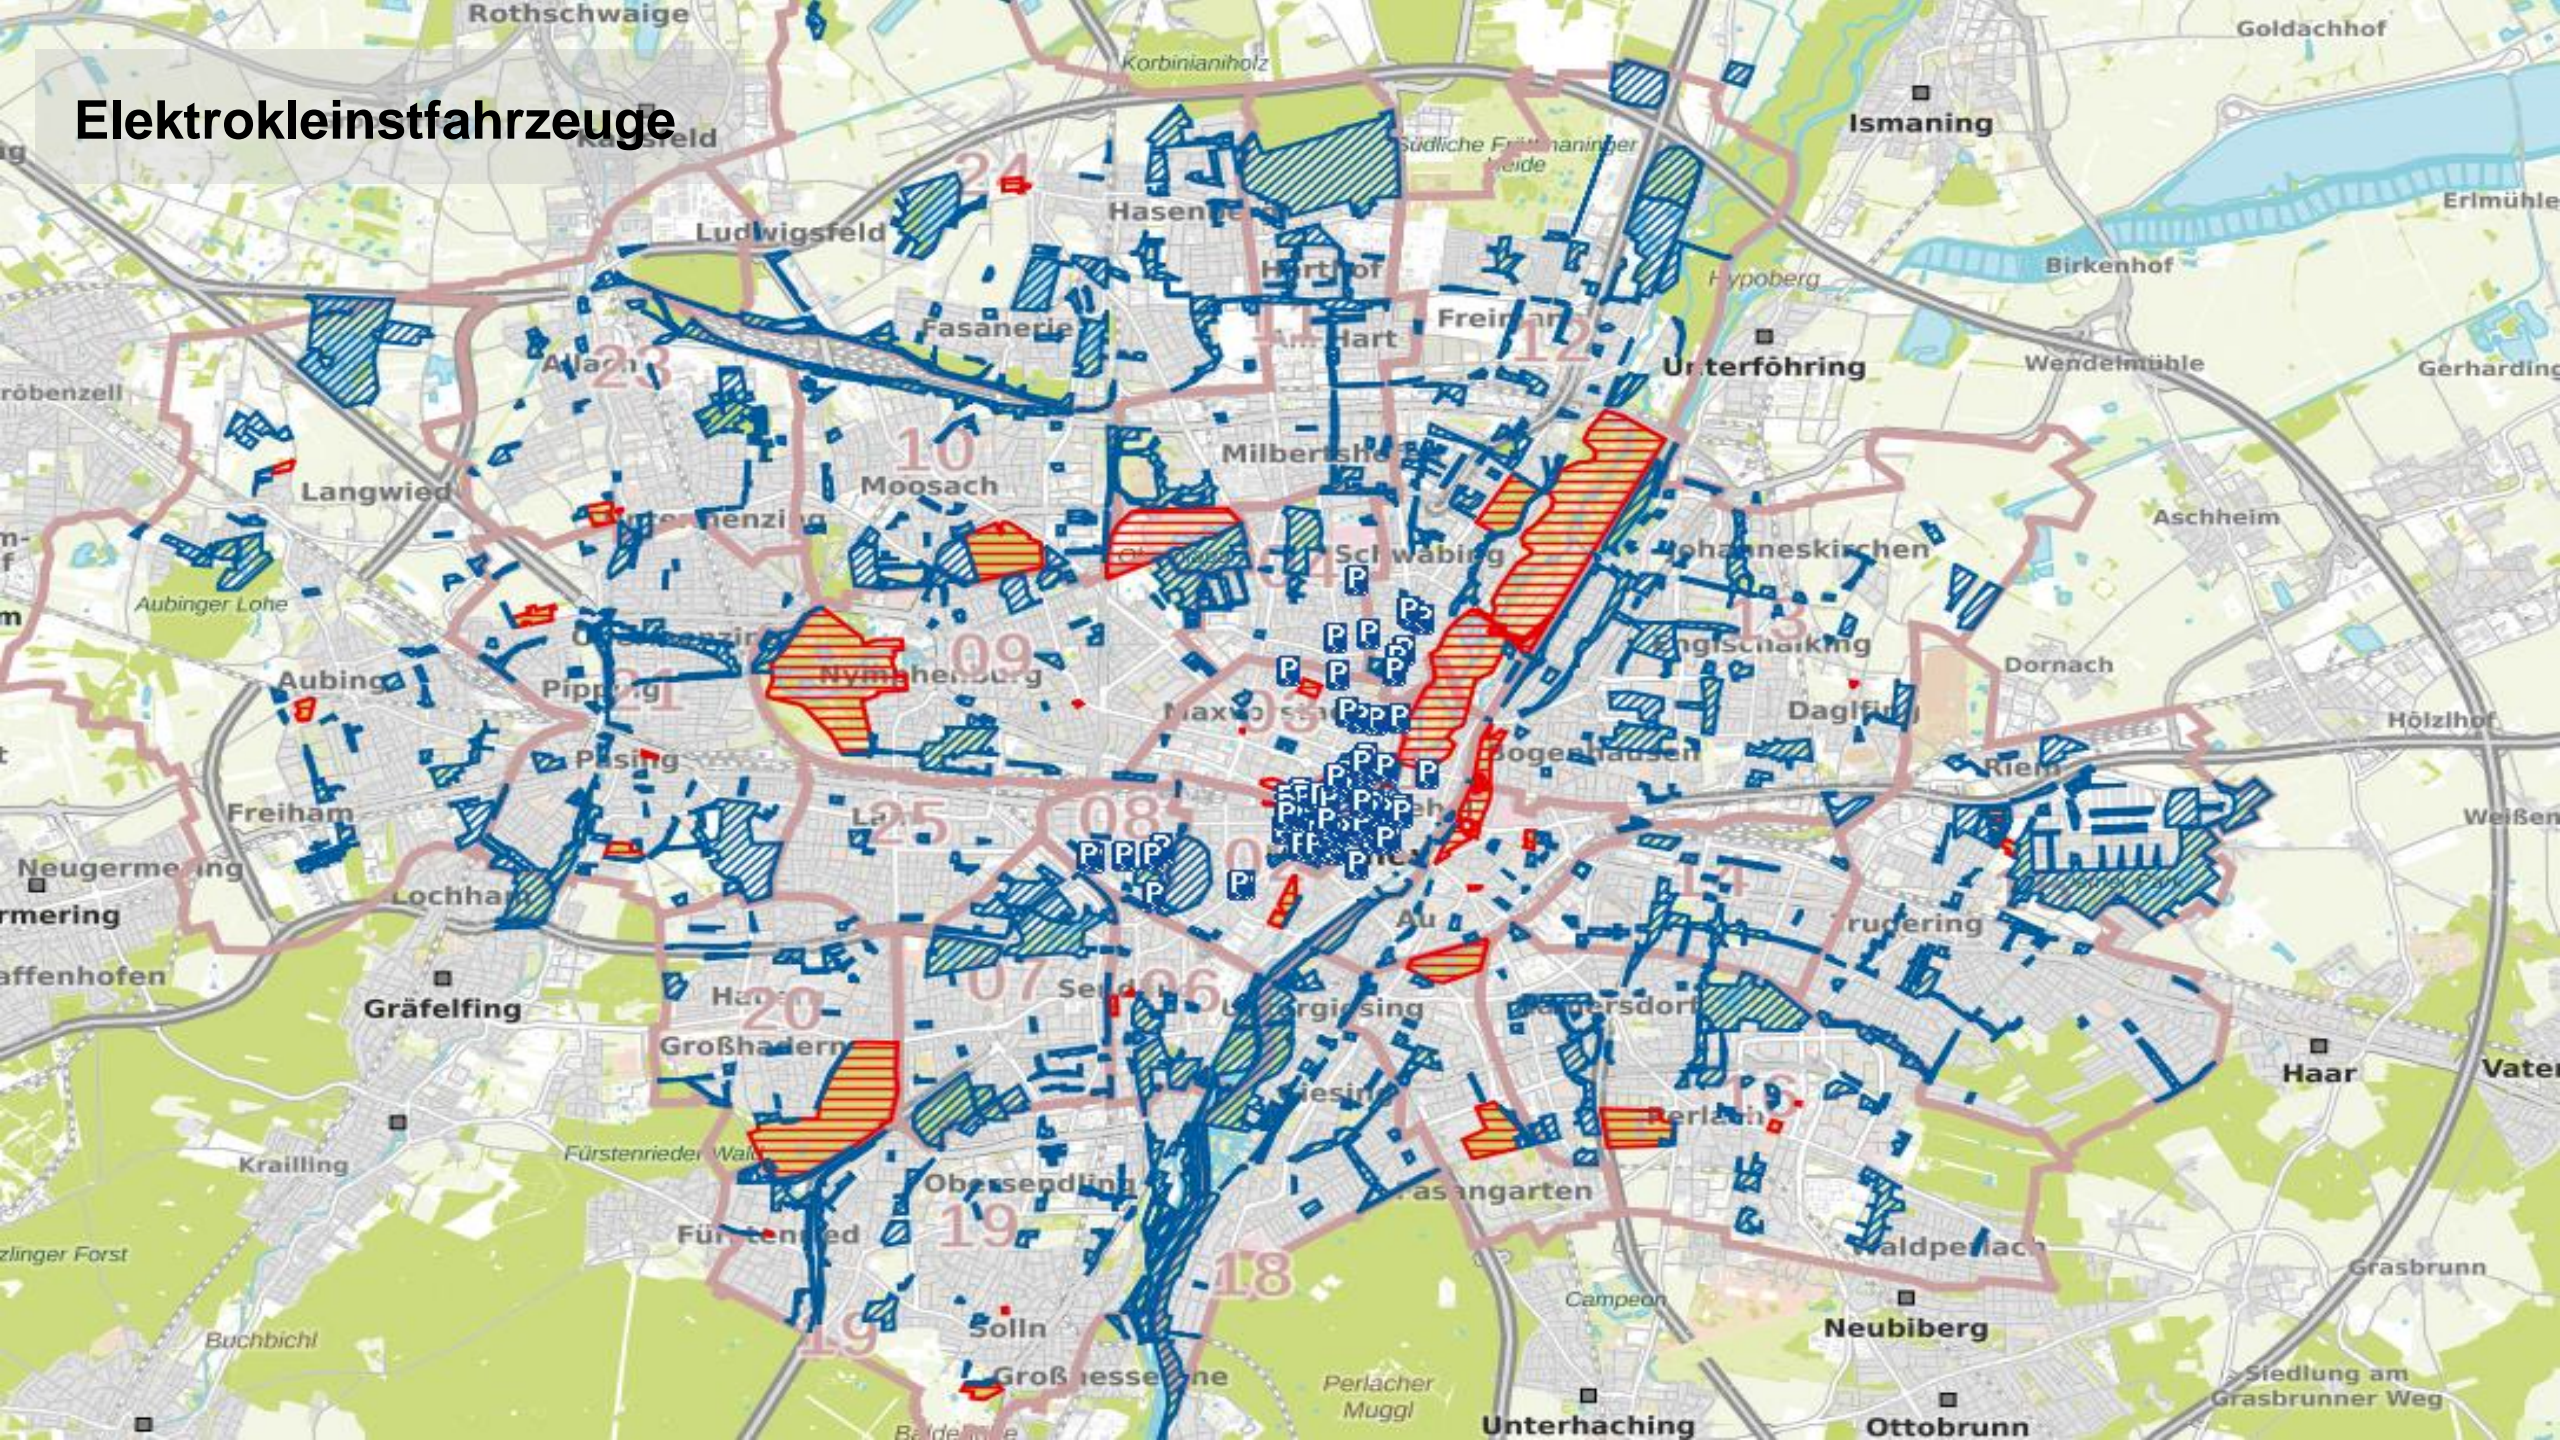

Elektrokleinstfahrzeuge