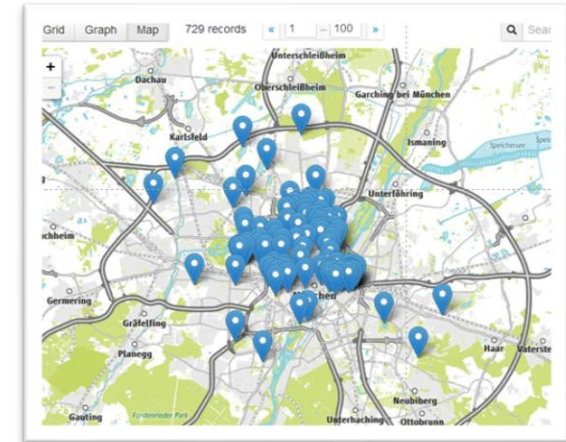

Karte

Zur Ressource

Daten und Ressourcen

CSV WLAN Standorte LHM Gebäude

CSV WLAN Öffentliche Plätze München

typ: Öffentlicher Platz, Smarter City, Stadtwerke, Tramlinie,...

Daten-API

JSON Rohdaten Kopfzeilen

Speichern Kopieren Einheitlich formatieren

```
{
  "help": "https://opendata.muenchen.de/api/3/action/help_show?name=datstore_search",
  "success": true,
  "result": {
    "include_total": true,
    "resource_id": "df31fe96-0d7d-4d00-b93d-caf9e0e4686b",
    "fields": [
      {
        "type": "int",
        "id": "_id"
      },
      {
        "info": {
          "notes": "",
          "type_override": "",
          "label": ""
        },
        "type": "text",
        "id": "typ"
      },
      {
        "info": {
          "notes": "",
          "type_override": "",
          "label": ""
        },
        "type": "text",
        "id": "ort"
      },
      {
        "info": {
          "notes": "",
          "type_override": "",
          "label": ""
        },
        "type": "text",
        "id": "adresse"
      }
    ]
  }
}
```