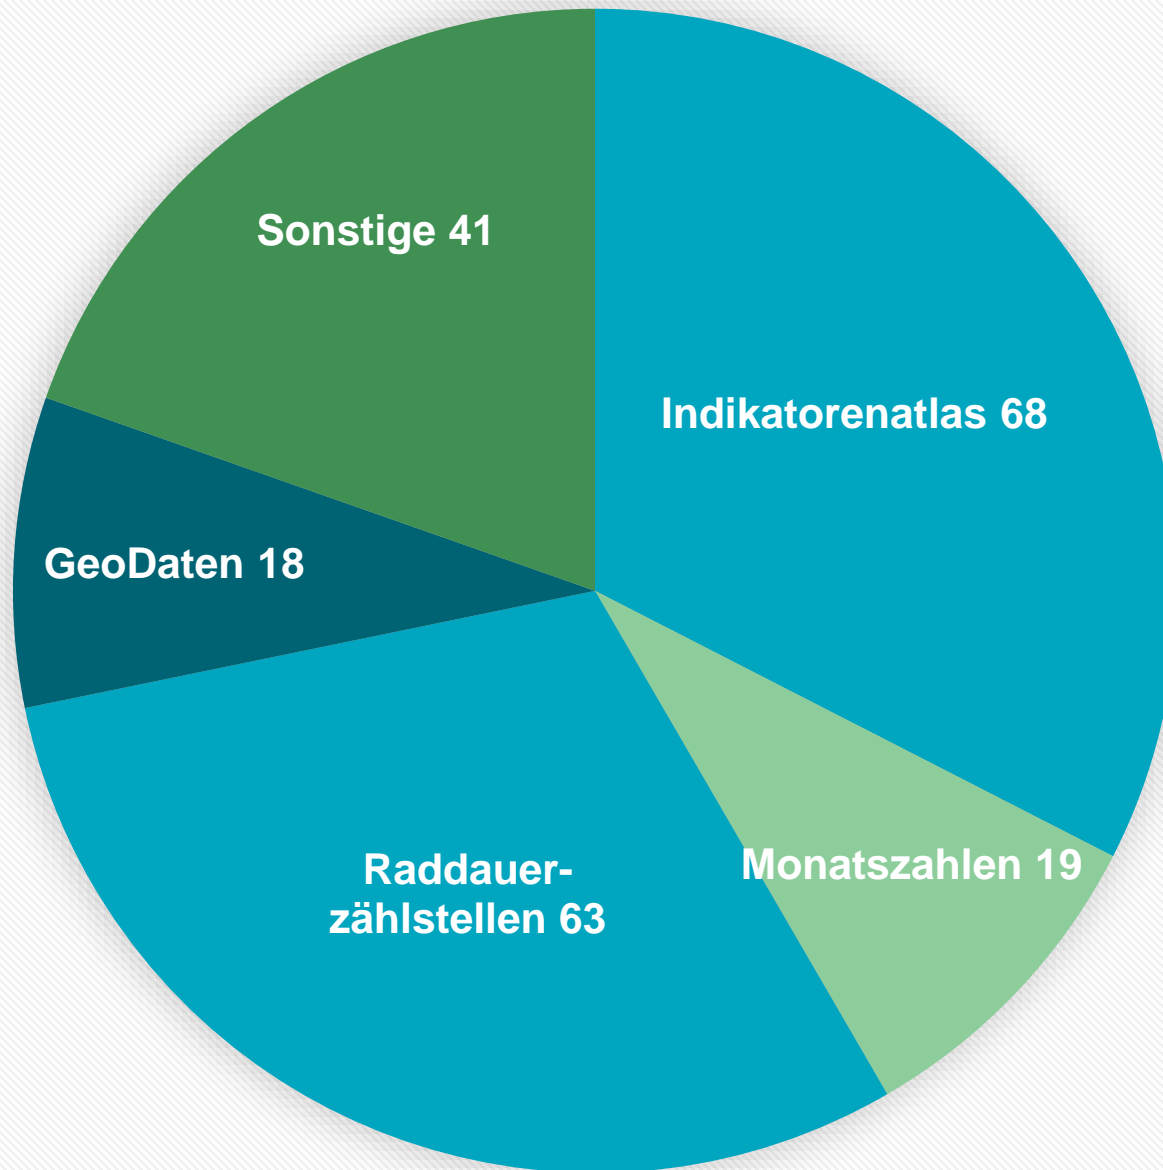

Datensätze im Open Data Portal - Hauptgruppen

Open Data Portal

🏠 / Organisationen / Mobilitätsreferat / Daten der ... / Tageswerte und Wetter - ...

Tageswerte und Wetter - März 2023 - Daten der

✎ Bearbeiten   ⬇ Herunterladen   📄 Daten-API

...

URL: <https://opendata.muenchen.de/dataset/780d7f77-e5de-47bb-8b34-9bc321c567a1/resource/51898d07-2aa5-4ee7-977d-c0b80f8910a3/download/rad_2023_03_tage...>

Aus der Zusammenfassung des Datensatzes

Folgende Fahrrad-Zählstellen sind derzeit im Betrieb: Arnulfstr. 9 - 11 Südseite (die Zählungen der Zählstelle Arnulfstraße sind seit Anfang 2021 stark von der dortigen Baustelle...

Quelle: [Daten der Raddauerzählstellen München 2023](#)

📊 Data Explorer

Einbettung

Add Filter

Grid   Graph   Map   186 records   « 1 - 100 »   🔍 Search data ...   Go »   Filters

_id	datum	uhrzeit...	uhrzeit...	zaehlst...	richtun...	richtun...	gesamt	min-temp	max-te...	nieders...	bewoel...	sonnen...
1	2023.03.01	00:00:00	23.59	Arnulf	1018	86	1104	-1.1	6.2	0	61	5.8
2	2023.03.02	00:00:00	23.59	Arnulf	2025	92	2117	-1.2	11.5	0	25	10.3
3	2023.03.03	00:00:00	23.59	Arnulf	2078	101	2179	-0.2	7.5	0	79	2.8
4	2023.03.04	00:00:00	23.59	Arnulf	726	59	785	-0.6	6.7	0	65	9.6
5	2023.03.05	00:00:00	23.59	Arnulf	427	36	463	-0.4	3.4	0	99	0
6	2023.03.06	00:00:00	23.59	Arnulf	1048	87	1135	0.8	3.9	0	99	0
7	2023.03.07	00:00:00	23.59	Arnulf	1330	86	1416	1.6	8.3	0	83	9.5
8	2023.03.08	00:00:00	23.59	Arnulf	1136	68	1204	2.2	12.4	5.1	94	1.5
9	2023.03.09	00:00:00	23.59	Arnulf	1066	60	1126	7	14.1	0	80	5.4